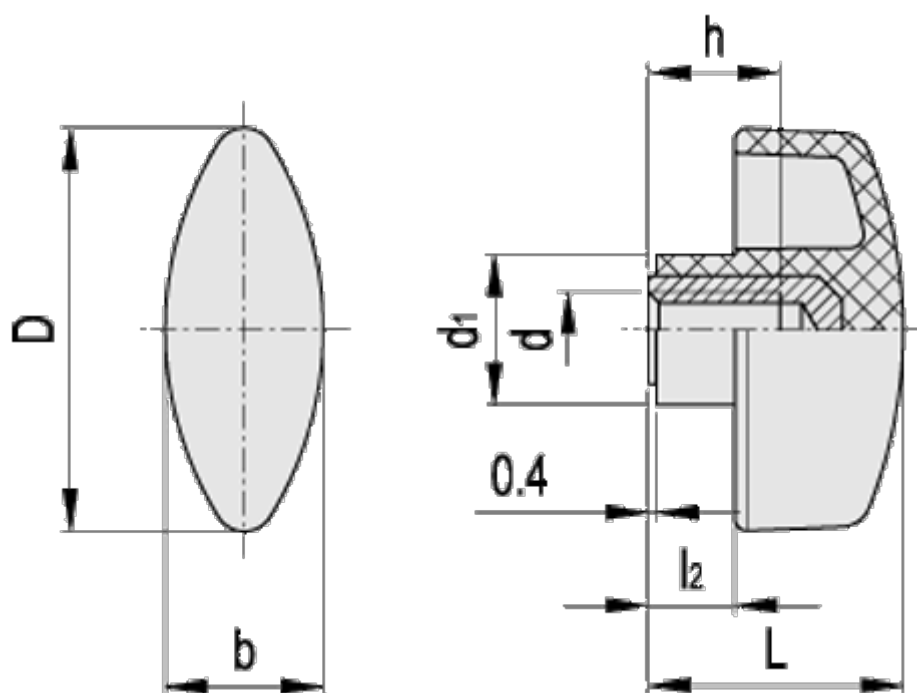

Varenummer: 2302008711  
Beskrivelse: E+G Vingemøtrik  
CTL.476/30 B-M6

## Mål

b	= 13.0
D	= 32
d1	= 11.0
Gevind	= M6
h	= 10
L	= 20.0
l2	= 5.5